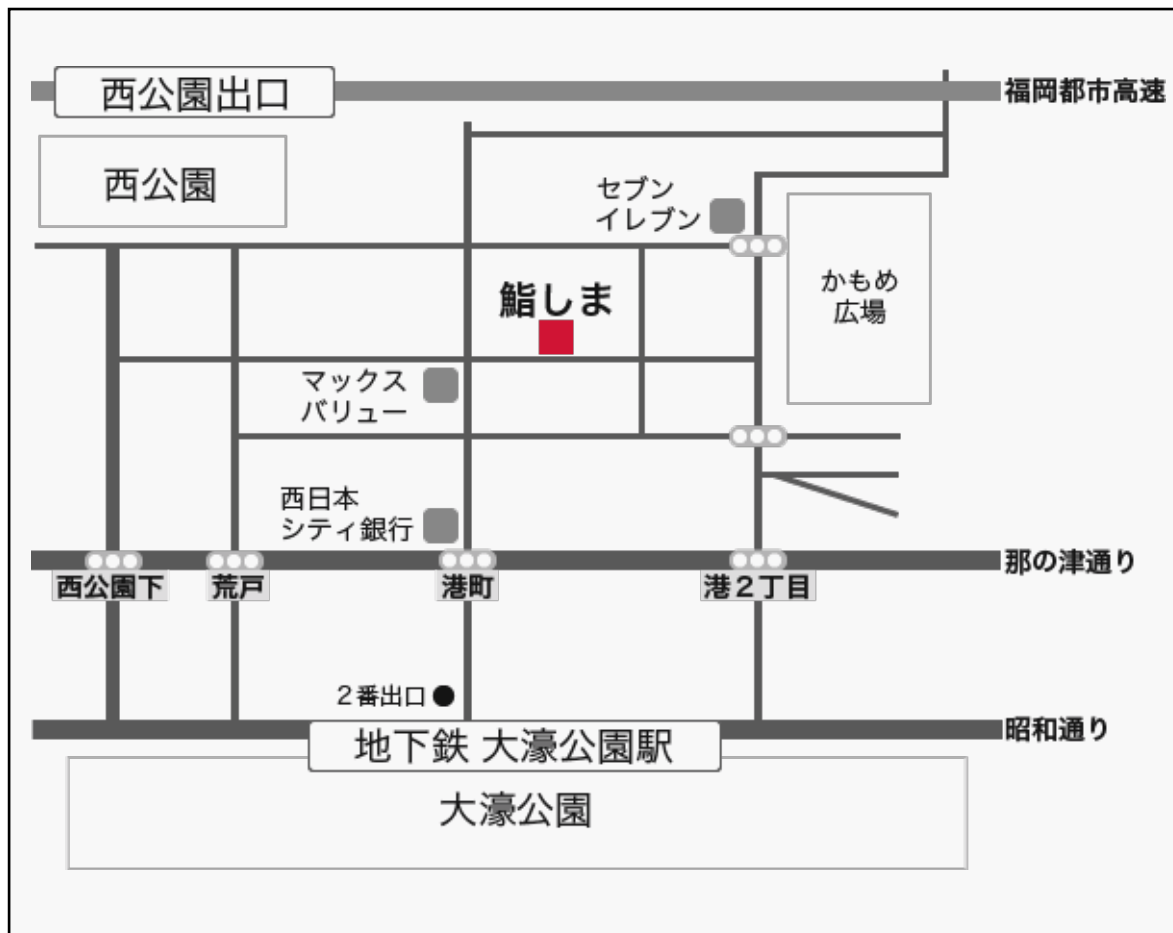

店舗情報

福岡都市高速環状線「西公園出口」「天神北出口」
地下鉄空港線「大濠公園駅」2番出口

店名：鮓しま

住所：福岡市中央区港 2-10-3 第2土肥ビル 1階

電話番号：092-753-6512

営業時間：18：00～22：00（ご注文は 21：00 まで）

定休日：火曜日